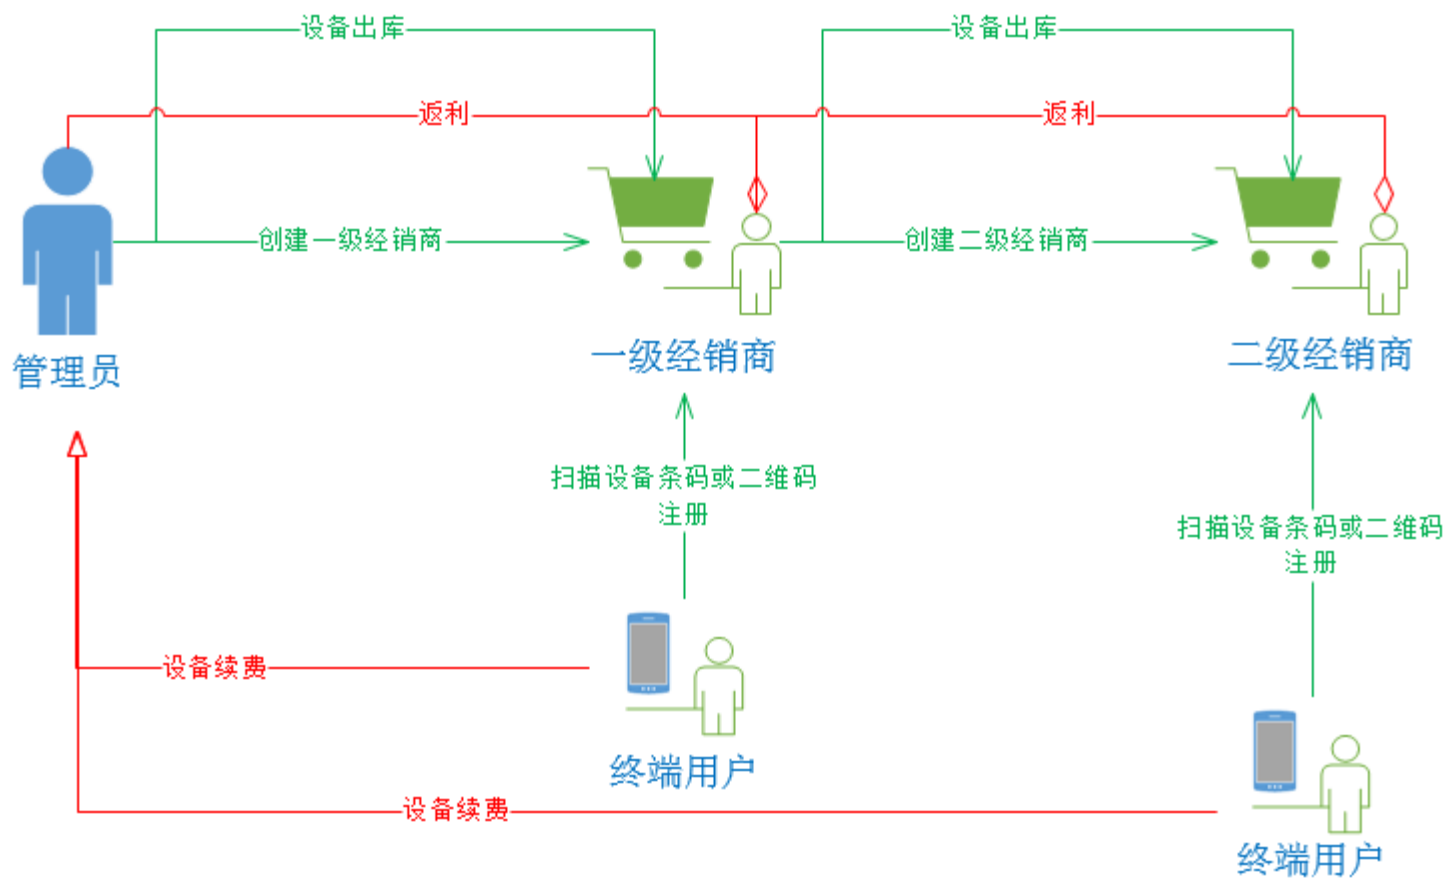

## 方案概述

“电动车安全管理系统”是由西安超越软件有限公司研发的电动车安全管理解决方案。该方案结合定位终端实现车主远程车辆实时位置监控，轨迹回放，报警通知，统计报表，在线续费等功能；web端经销商管理，用户管理，分润管理等实现厂家或渠道业务管理。

## 方案图示

PC端

手机端

管理员批量导入设备，创建一级经销商，一级经销商创建二级经销商，设备卖出后管理员和一级经销商可以将设备出库给下级经销商。设备由经销商卖给终端用户，终端用户通过手机号码注册账号，扫描设备二维码或者条码绑定设备，完善车辆资料后即可使用。

## PC功能介绍

## 手机端功能介绍

“电动自行车安全管理系统” 具有库存管理和销售管理功能，使电动车的安全管理和运作变得更有效率。PC端体现了设备入库、设备出库流程、经销商管理、续费、分润等运营管理。手机端体现了实时监控、轨迹回放、设防\撤防、断电、历史报警统计查看、设备绑定、资料管理，续费等功能。

- 用户管理，设备使用标记车辆维修记录
- 设备使用、库存、车主、经销商信息
- 用户里程报表，车辆行驶总里程，经销商及时联系车主车辆维修保养