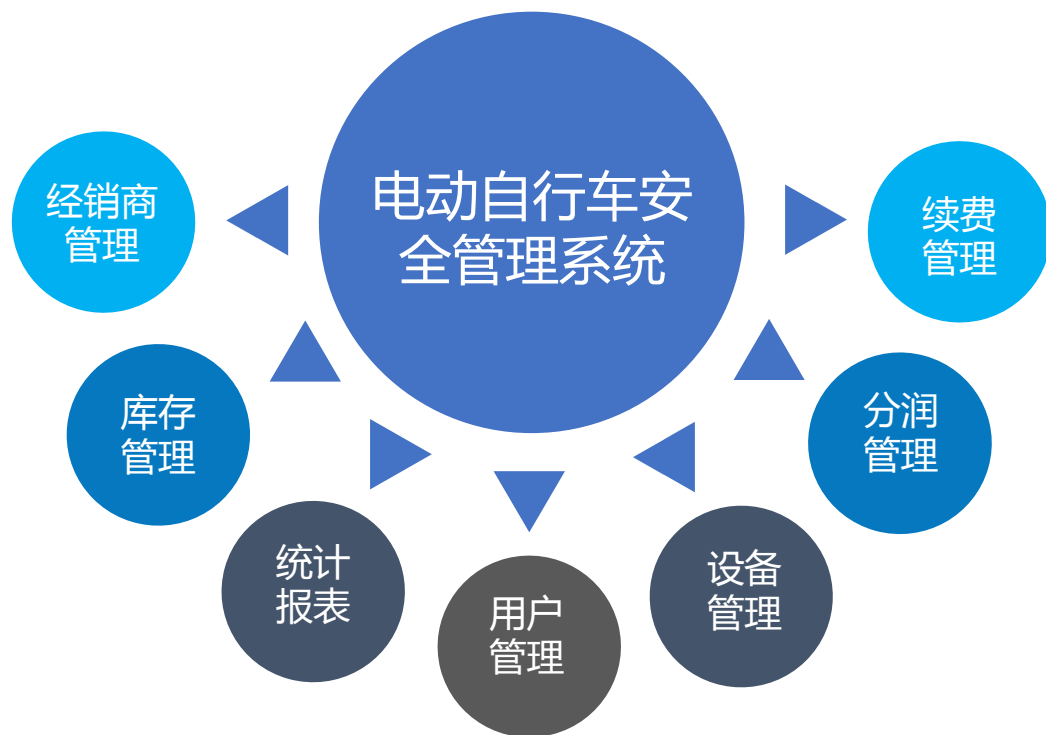

PC功能介绍

手机端功能介绍

“电动自行车安全管理系统” 具有库存管理和销售管理功能，使电动车的安全管理和运作变得更有效率。PC端体现了设备入库、设备出库流程、经销商管理、续费、分润等运营管理。手机端体现了实时监控、轨迹回放、设防\撤防、断电、历史报警统计查看、设备绑定、资料管理，续费等功能。